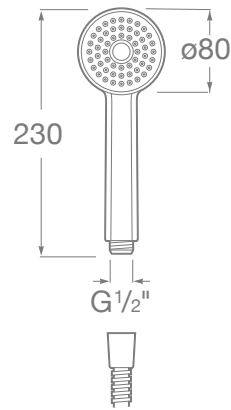

STELLA

Ducha de mano con 1 función

PVPR (IVA INCLUIDO)

23,11 €

DIBUJOS TÉCNICOS

CARACTERÍSTICAS

Acabado: Cromado

Diámetro (mm): 80

Forma: Circular

Número de funciones: 1

Publication Status

Spare Part Type: standard

Easyclean®

Tipo de funciones

Tipo de funciones: Rain

Stella